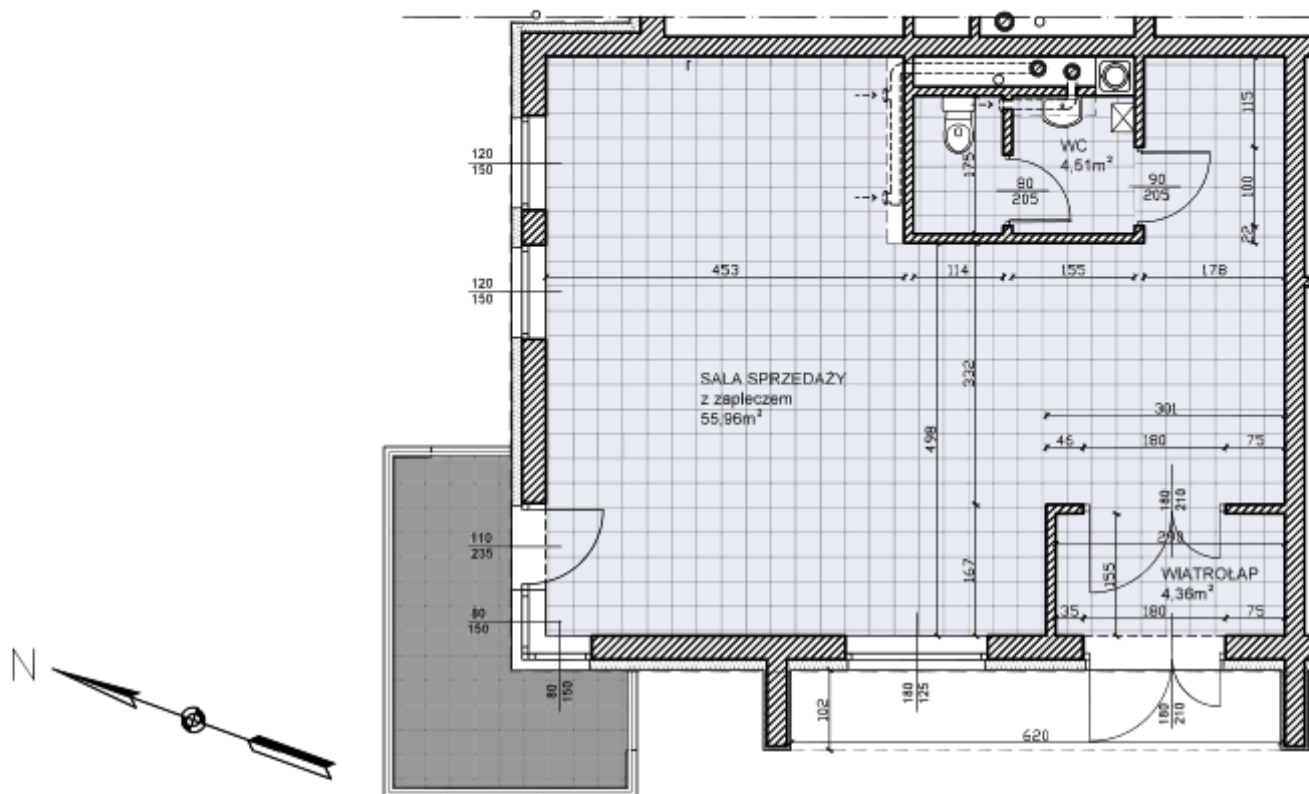

NOWE MIESZKANIA NA WYNAJEM

Lubliniec, ul. Wilniewczyca 6a i 6b

Lokal użytkowy nr 1

Lokal usługowy nr 1

POMIESZCZENIE	POW.m2	POSADZKA	RAZEM
SALA SPRZEDAŻY	55.96 m2	PLYTKI CERAMICZNE	KAT. USŁ. 64.83 m2
WIATROLAP	4.36 m2	PLYTKI CERAMICZNE	
WC	4.51 m2	PLYTKI CERAMICZNE	