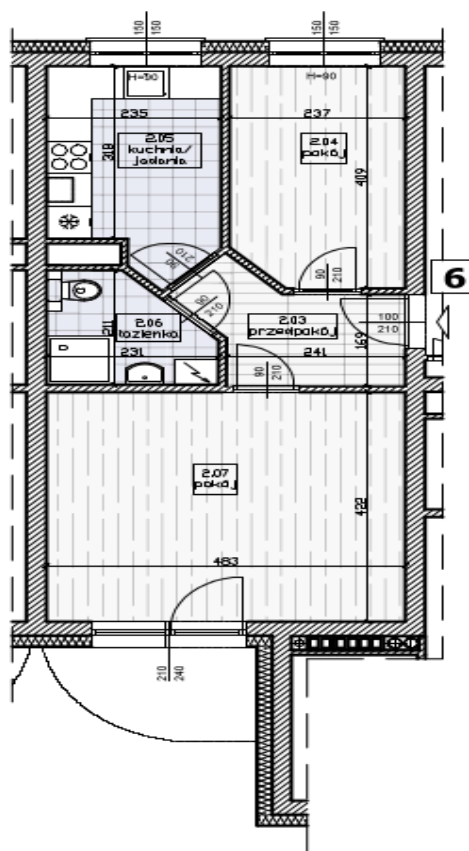

NOWE MIESZKANIA NA WYNAJEM

Pyskowice, ul. Poniatowskiego 3A

"KLATKA B" mieszkanie nr 6

	NR	POMIESZCZENIE	PCW,m2	POSADZKA	RAZEM
B6	1.03	PRZEDPOKÓJ	5,00 m2	PŁYTKI CERAMICZNE	KAT. 2P 47,00 m2
	1.04	POKÓJ	9,40 m2	P. PODŁOGOWE AC4	
	1.05	KUCHNIA/JADALNIA	8,20 m2	PŁYTKI CERAMICZNE	
	1.06	ŁAZIENKA	4,10 m2	PŁYTKI CERAMICZNE	
	1.07	POKÓJ	20,30 m2	P. PODŁOGOWE AC4	

Więcej informacji pod nr 505 810 363, 32 285 28 97

MTBS Sp. z o.o. ul. Towarowa 1 Tarnowskie Góry www.mtbstg.pl
najem.lokali@mtbstg.pl