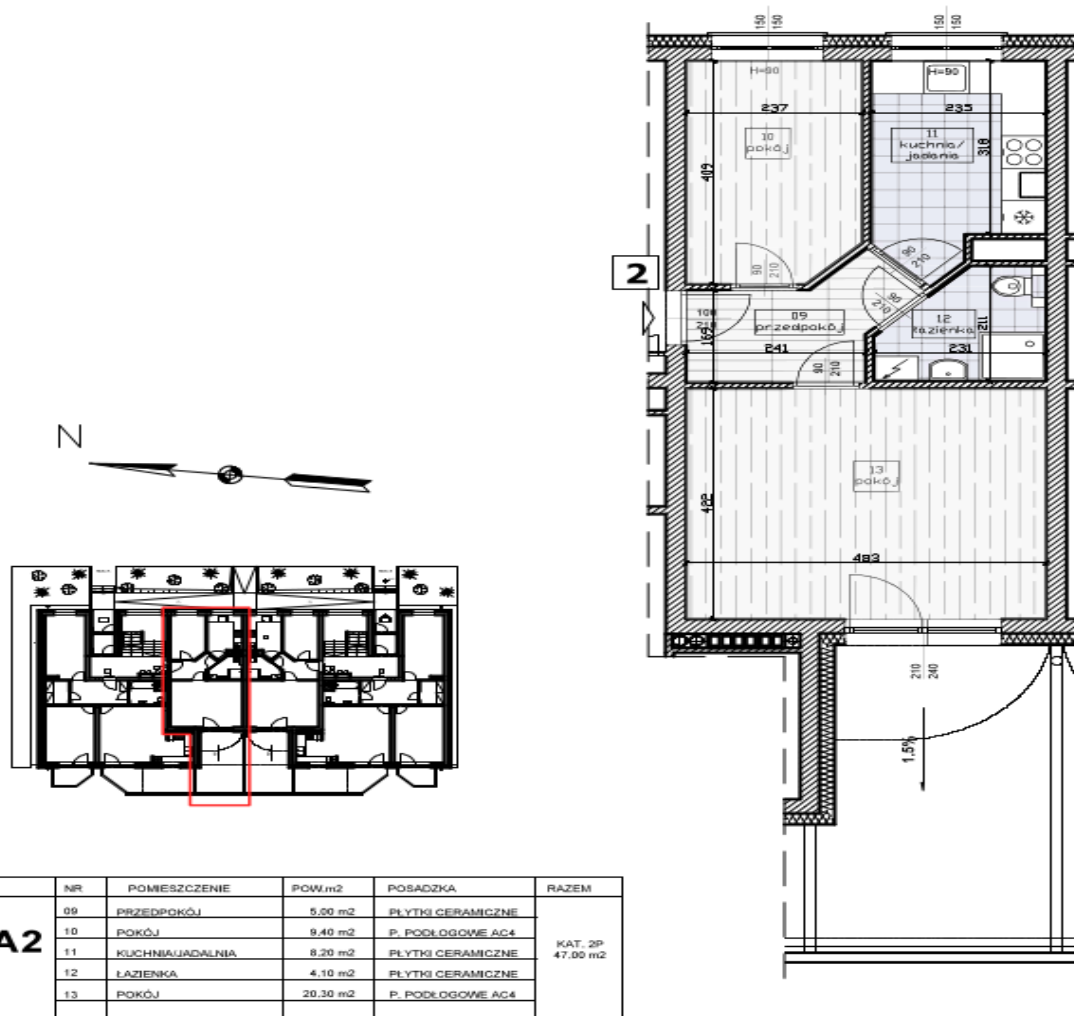

NOWE MIESZKANIA NA WYNAJEM

Pyskowice, ul. Poniatowskiego 3A

"KLATKA A" mieszkanie nr 2

Więcej informacji pod nr 505 810 363, 32 285 28 97

MTBS Sp. z o.o. ul. Towarowa 1 Tarnowskie Góry www.mtbstg.pl
najem.lokali@mtbstg.pl