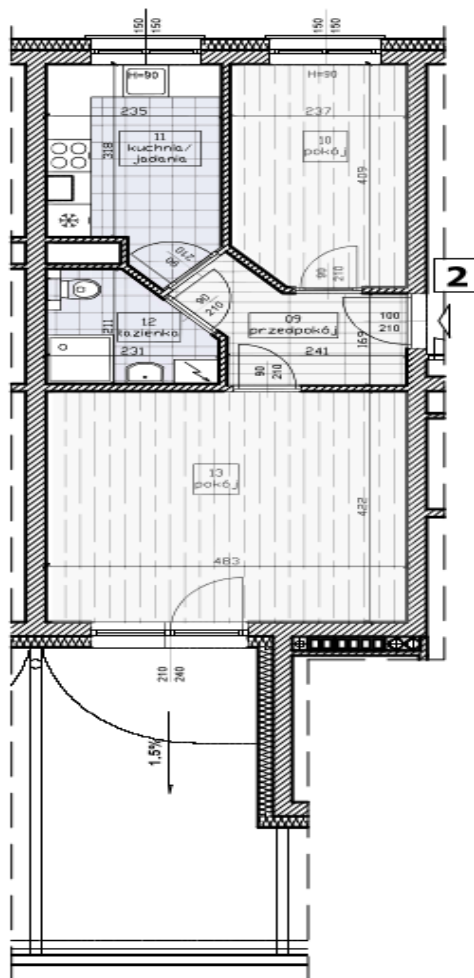

NOWE MIESZKANIA NA WYNAJEM

Pyskowice, ul. Poniatowskiego 3A

"KLATKA B" mieszkanie nr 2

NR	POMIESZCZENIE	POW.m ²	POSADZKA	RAZEM
B2	09	PRZEDPOKÓJ	5.00 m ²	KAT. 2P 47.00 m ²
10	POKÓJ	9.40 m ²		
11	KUCHNIA/JADALNIA	8.20 m ²		
12	ŁAZIENKA	4.10 m ²		
13	POKÓJ	20.30 m ²		