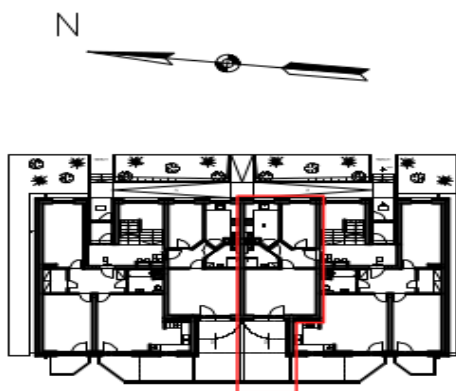

NOWE MIESZKANIA NA WYNAJEM

Pyskowice, ul. Poniatowskiego 3A

"KLATKA B" mieszkanie nr 2

NR	POMIESZCZENIE	POW.m ²	POSADZKA	RAZEM
B2	09	PRZEDPOKÓJ	5.00 m ²	KAT. 2P 47.00 m ²
10	POKÓJ	9.40 m ²		
11	KUCHNIA/JADALNIA	8.20 m ²		
12	ŁAZIENKA	4.10 m ²		
13	POKÓJ	20.30 m ²		