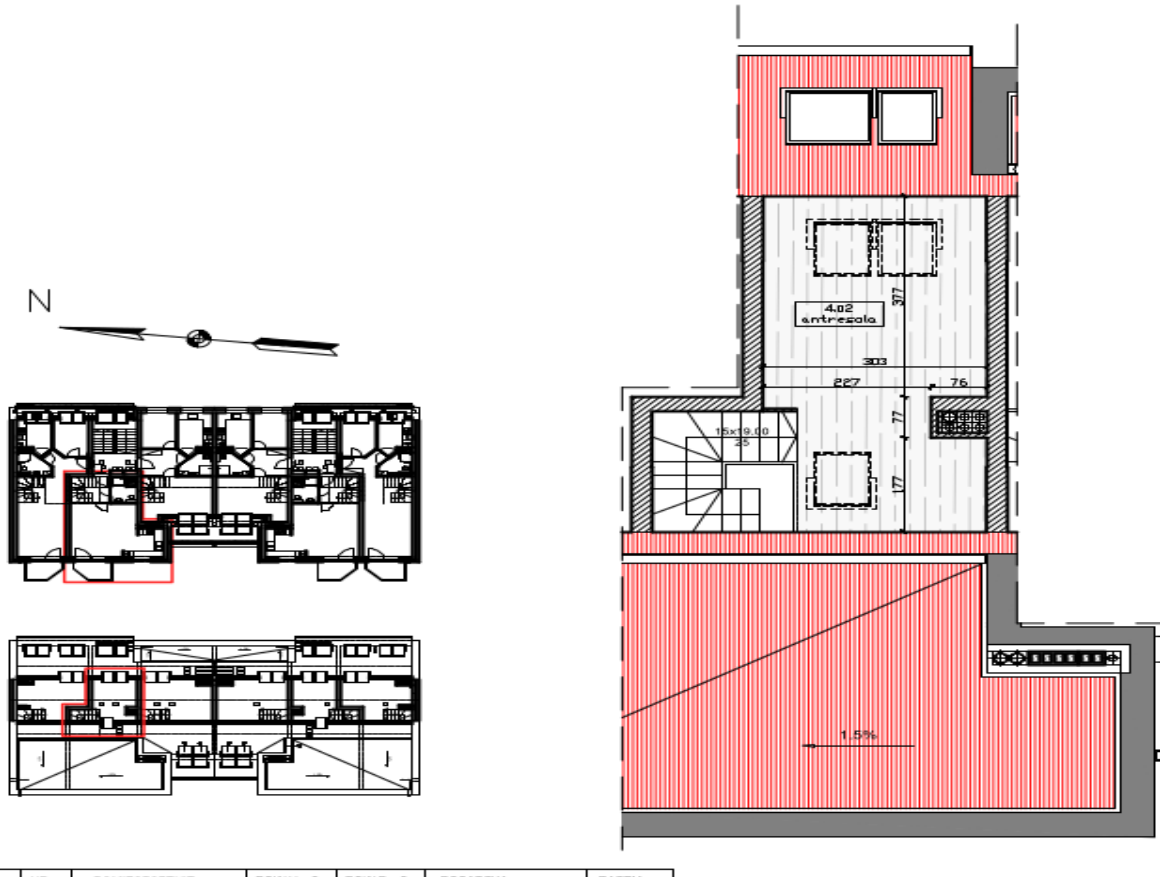

NOWE MIESZKANIA NA WYNAJEM

Pyskowice, ul. Poniatowskiego 3A

"KLATKA A" mieszkanie nr 10

	NR	POMIESZCZENIE	POW.UJ m²	POW.P m²	POSADZKA	RAZEM
A10	3.08	PRZEDPOKÓJ	3.10 m²	3.10 m²	PLYTKI CERAMICZNE	KAT. 1P=A 34.40 m² +12.80 m² =47.10 m²
	3.09	ŁAZIENKA	3.80 m²	3.80 m²	PLYTKI CERAMICZNE	
	3.10	POKÓJ - A, KUCHENNY	27.40 m²	27.40 m²	P. PCOŁOGOWE AC4	
	4.02	ANTRESOLA	12.80 m²	17.40 m²	P. PCOŁOGOWE AC4	

Więcej informacji pod nr 505 810 363, 32 285 28 97

**MTBS Sp. z o.o. ul. Towarowa 1 Tarnowskie Góry www.mtbstg.pl
najem.lokali@mtbstg.pl**