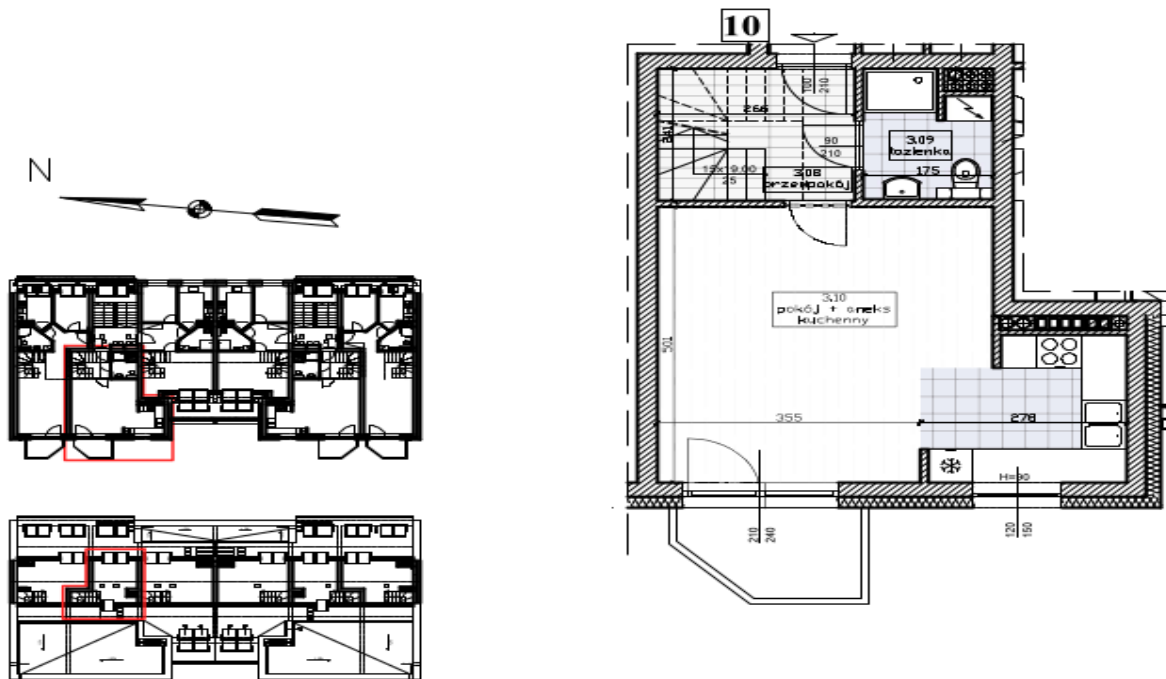

NOWE MIESZKANIA NA WYNAJEM

Pyskowice, ul. Poniatowskiego 3A

"KLATKA A" mieszkanie nr 10

	NR	POMIESZCZENIE	POW.UJ m ²	POW.P m ²	POSADZKA	RAZEM
A10	3.08	PRZEDPOKÓJ	3.10 m ²	3.10 m ²	PLYTKI CERAMICZNE	KAT. 1P-A 34.40 m ² +12.80 m ² =47.10 m ²
	3.09	ŁAZIENKA	3.80 m ²	3.80 m ²	PLYTKI CERAMICZNE	
	3.10	POKÓJ + A. KUCHENNY	27.40 m ²	27.40 m ²	P. POGLÓCZĄCE AC4	
	4.02	ANTRESOLA	12.80 m ²	17.40 m ²	P. POGLÓCZĄCE AC4	