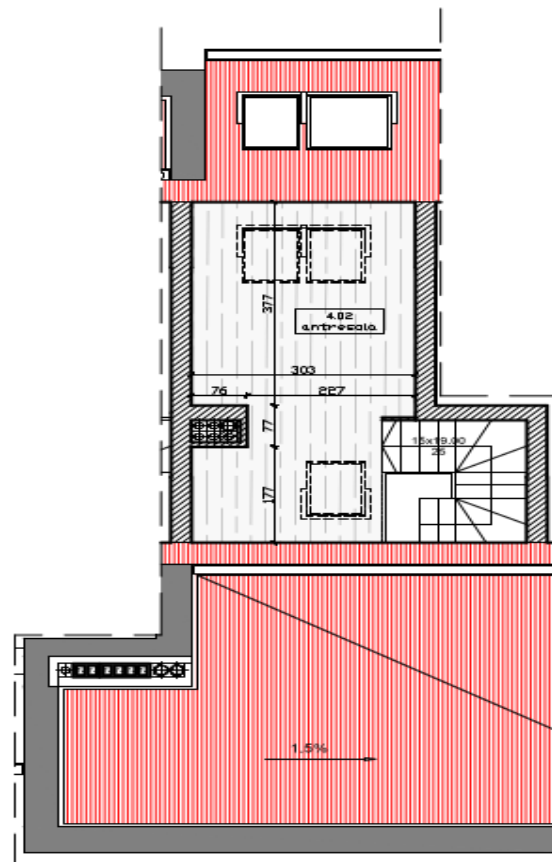

NOWE MIESZKANIA NA WYNAJEM

Pyskowice, ul. Poniatowskiego 3A

"KLATKA B" mieszkanie nr 10

NR	POMIESZCZENIE	POW.U m²	POW.P m²	POSADZKA	RAZEM
B10	3.08 PRZEDPOKÓJ	3.10 m²	3.10 m²	PLYTKI CERAMICZNE	KAT. 1P-A 34.40 m² + 12.80 m² = 47.10 m²
	3.09 ŁAZIENKA	3.80 m²	3.80 m²	PLYTKI CERAMICZNE	
	3.10 POKÓJ - A. KUCHENNY	27.40 m²	27.40 m²	P. POŁOGOWE AG4	
	4.02 ANTRESOLA	12.80 m²	17.40 m²	P. POŁOGOWE AG4	

Więcej informacji pod nr 505 810 363, 32 285 28 97

**MTBS Sp. z o.o. ul. Towarowa 1 Tarnowskie Góry www.mtbstg.pl
najem.lokali@mtbstg.pl**