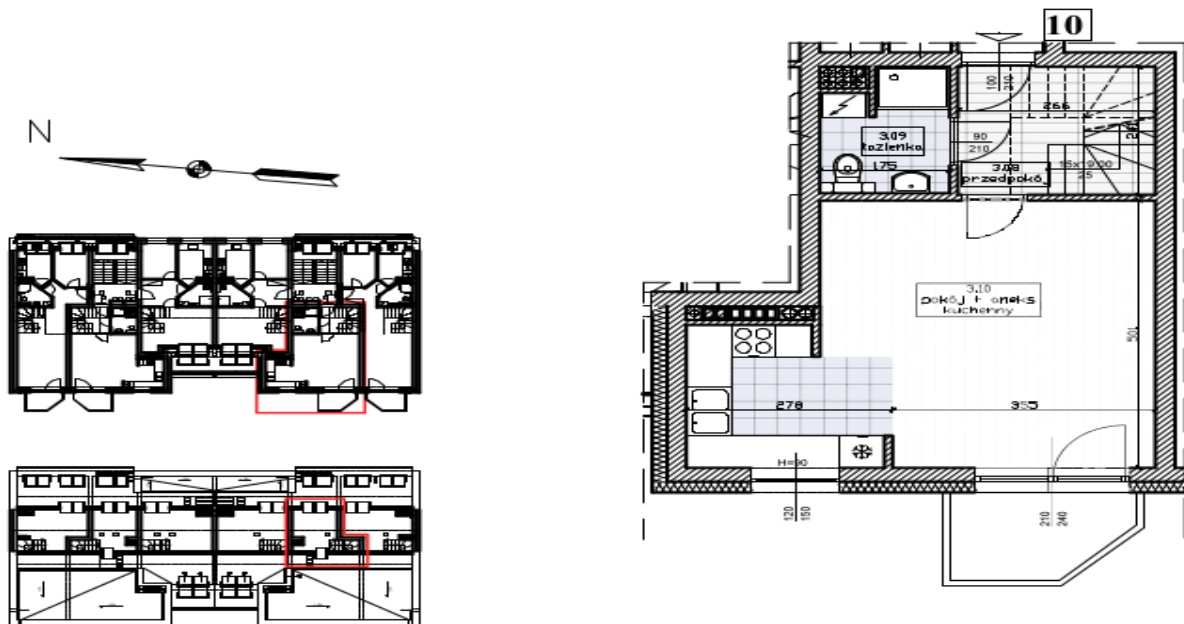

NOWE MIESZKANIA NA WYNAJEM

Pyskowice, ul. Poniatowskiego 3A

"KLATKA B" mieszkanie nr 10

NR	POMIESZCZENIE	POW.UJ m²	POW.P m²	POSADZKA	RAZEM
3.08	PRZEDPOKÓJ	3.10 m²	3.10 m²	PLYTKI CERAMICZNE	KAT. 1P-A 34.40 m² +12.80 m² =47.10 m²
3.09	ŁAZIENKA	3.80 m²	3.80 m²	PLYTKI CERAMICZNE	
3.10	POKÓJ - A. KUCHENNY	27.40 m²	27.40 m²	P. POŁOGOWE AC4	
4.02	ANTRESOLA	12.80 m²	17.40 m²	P. POŁOGOWE AC4	
B10					

Więcej informacji pod nr 505 810 363, 32 285 28 97

MTBS Sp. z o.o. ul. Towarowa 1 Tarnowskie Góry www.mtbstg.pl
najem.lokali@mtbstg.pl